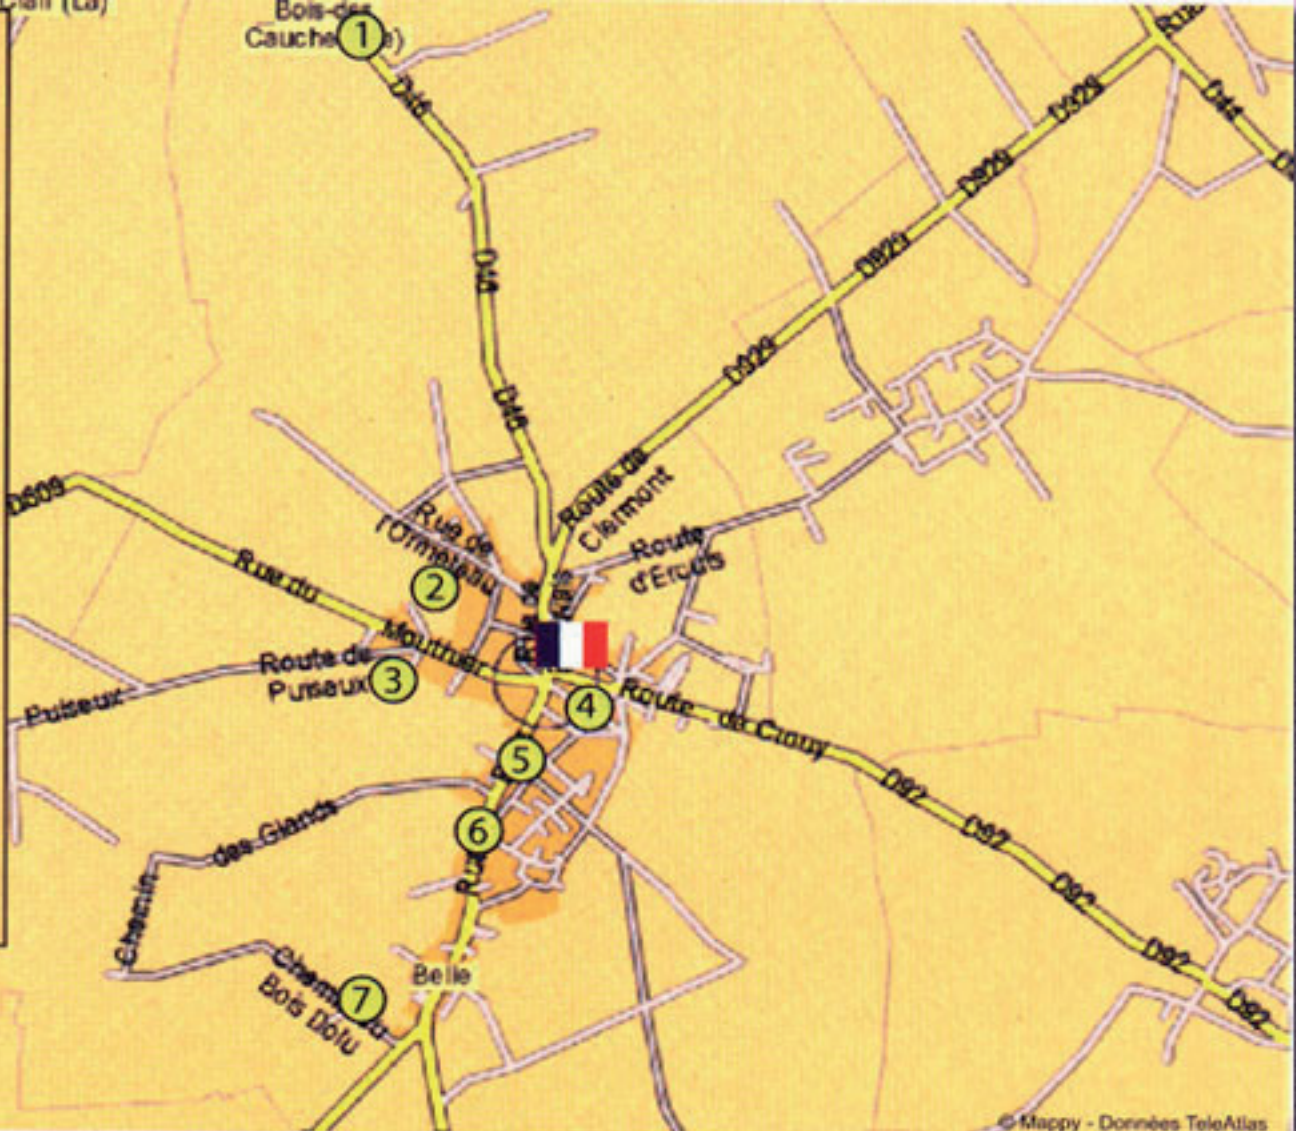

D929

D929

D929

D929

① Bois des Cauches

② rue de l'Ormeteau

③ rue du Mouthier

④ rue du Cimetière

⑤ Bd Lebègue

⑥ lotissement Cottage

⑦ hameau du Bellé

© Mappy - Données TeleAtlas

 mairie

 église

 école

 Point verre