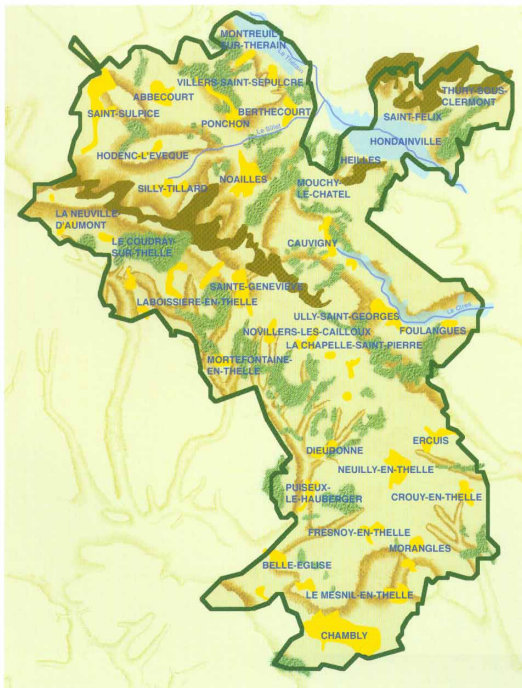

Pays de Thelle

40, rue de Paris SP.19 60430 Noailles tél. 03 44 03 56 60 fax. 03 44 03 41 84 E-mail : pays.de.thelle@wanadoo.fr

recommandations architecturales