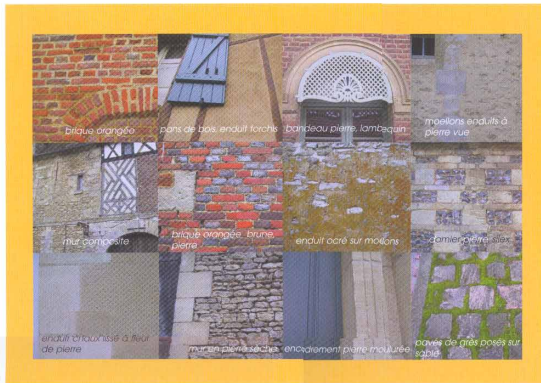

m a t é r i a u x

En accompagnement de cette affiche qui présente les couleurs et les matériaux pour les maisons du pays de Thelle, une plaquette de recommandations architecturales, validée par l'Architecte des Bâtiments de France, a été élaborée pour vous aider dans la réussite de vos projets de restauration, afin de rester en harmonie avec le patrimoine bâti des bourgs et villages du territoire. Ces documents sont disponibles en mairie, auprès de la Communauté de Communes du Pays de Thelle.

Implantation

Volume

Toitures

Modénatures

Percements

c o u l e u r s

Propositions d'harmonies